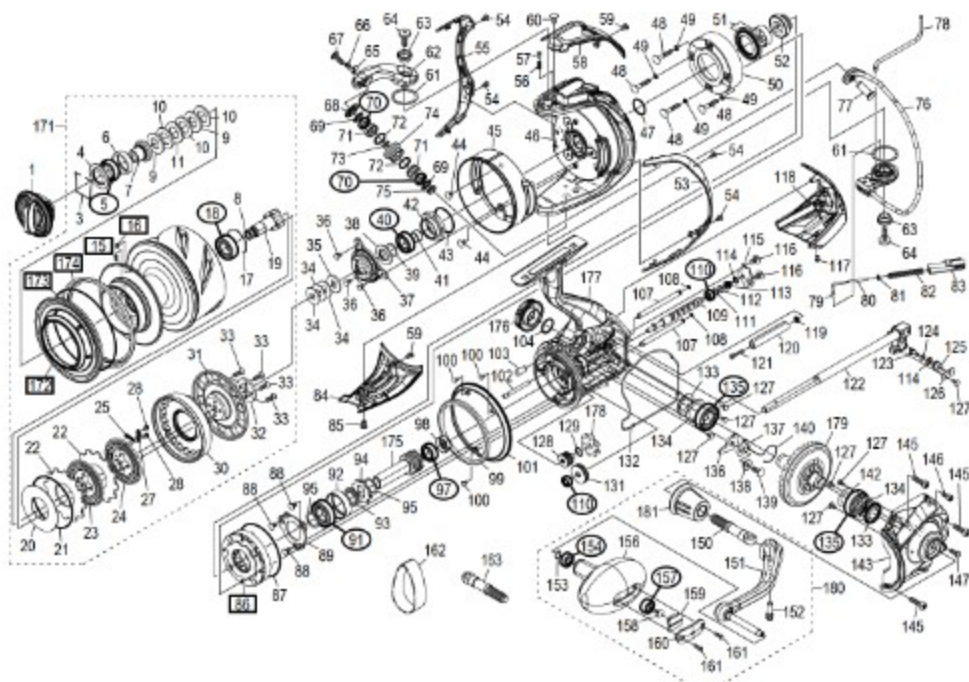

# 20 STELLA SW 18000HG

本体価格(税別): 129,800円

Product Code: 04080

※丸付き番号はベアリングを示します。

調整座金類に関しては、必ずしも分解図中の表現と一致しない場合がございます。

四角付き番号のパーツについては修理専用パーツとなり、お客様自身での交換はできません。

アフターサービスにお預け下さい。分解の際はお客様の自己責任となりますことをご了承ください。